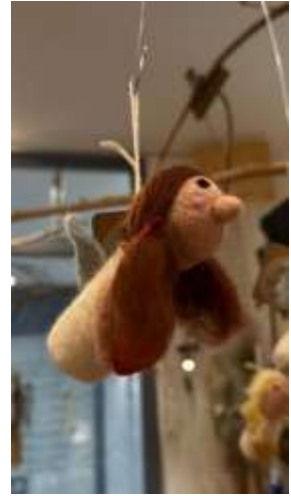

Weihnachtskugel

Filzkugel mit Rotkehlchen

Tannenzapfen - 7 cm

Sterne - klein 5 cm, mittel 8 cm, groß 13 cm

Schneeflocken - weiß/ eisblau - 8 cm

Beispiellbilder

Engel mit blonden Locken

Engel mit blonden Zöpfen